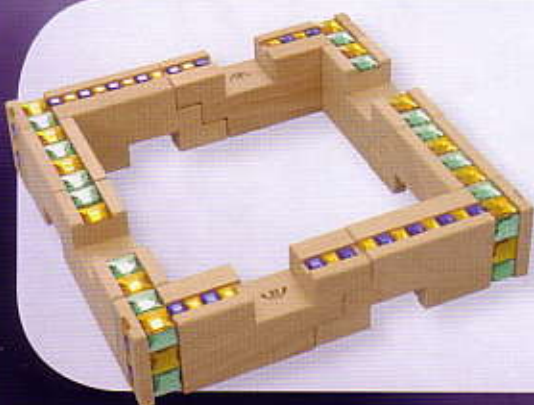

4 Bogen-Elemente,
L 25 cm, H 20 cm, B 5 cm

Auf Vorder- und Rückseite
mit 22 glitzernden Monden und
Sternen besetzt.

Art.Nr. RBL 230

Smaragd-Winkel-Set

4 rechteckige Elemente,
Achismaß 20 cm, H 7,5 x B 5 cm

Oben und an den Seiten mit 15
großen und 15 kleinen quadra-
tischen Glitzer-Steinen besetzt.

Art.Nr. RBL 220

Himmelstreppe

Inhalt: 40 Treppen-Elemente,
20 große und 20 kleine,
gefüllt mit 400 Glitzer-Steinen
Kasten: L 54 x H 7,5 x B 34 cm

Große Treppe: L 15 x H 7,5 x B 5 cm
Kleine Treppe: L 15 x H 7,5 x B 2,5 cm

Ohne viel Aufwand können die Kinder in kürzester Zeit traumhafte Paläste, Märchenschlösser und andere Bauten entwickeln. Die Himmelstreppe ist auf Vorder- und Rückseite mit je 5 Glitzersteinen gefüllt und weckt den Wunsch, sie sofort in die Hand zu nehmen. Das lockt auch Mädchen schnell in die Bauecke. Kinder wollen Gestalten, nicht Stapeln!