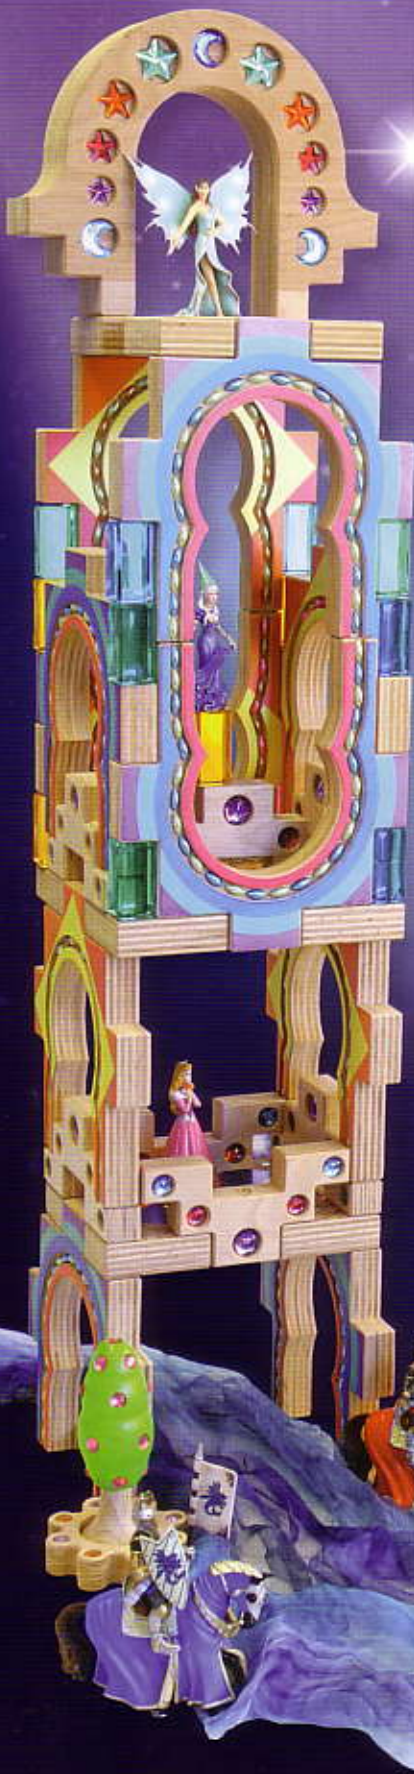

Taj-Mahal

Inhalt: 5 Elemente, beidseitig unterschiedlich gestaltet, Goldfischteich, Tag und Nacht, orientalische Torbögen, Mauern mit Efeu und Rosenranken.
Lieferbar in blau oder gelb!
L 20 x H 20 x B 2,5 cm

Kasten: L 23 x H 13 x B 23 cm