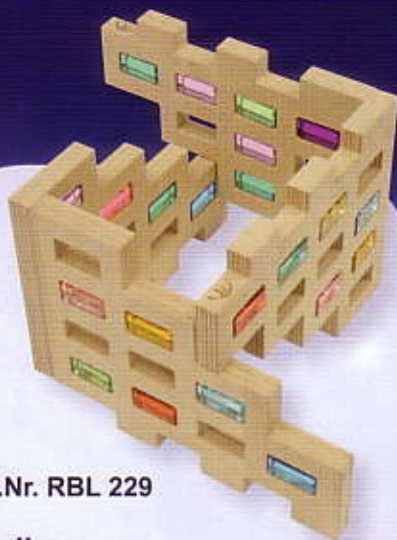

Große Treppe: L 15 x H 7,5 x B 5 cm
Kleine Treppe: L 15 x H 7,5 x B 2,5 cm

Ohne viel Aufwand können die Kinder in kürzester Zeit traumhafte Paläste, Märchenschlösser und andere Bauten entwickeln. Die Himmelstreppe ist auf Vorder- und Rückseite mit je 5 Glitzersteinen gefüllt und weckt den Wunsch, sie sofort in die Hand zu nehmen. Das lockt auch Mädchen schnell in die Bauecke. Kinder wollen Gestalten, nicht Stapeln!

Trifft der Orient auf Europa - schlagen Kinder kreativ eine Brücke von Kultur zu Kultur. Die märchenhaften Elemente sind auf beiden Seiten unterschiedlich gestaltet. Tag und Nacht, ein See mit Fischen, Mauerwerk und Rosenhecke, orientalische Rundbögen, bunt bemalt und verziert mit Perlen und Glitzer-Steinen. Kinder entwickeln ihre räumliche Wahrnehmung und eine eigene Ordnung beim Konstruieren und Gestalten.

Art.Nr. RBL 227

Taj-Mahal

Inhalt: 5 Elemente, beidseitig unterschiedlich gestaltet, Goldfischteich, Tag und Nacht, orientalische Torbögen, Mauern mit Efeu und Rosenranken.
Lieferbar in blau oder gelb!
L 20 x H 20 x B 2,5 cm

Kasten: L 23 x H 13 x B 23 cm

Art.Nr. RBL 229

Skyline

Inhalt: 4 Elemente mit jeweils
10 rechteckigen Fenster
L 25 x H 32 x B 2,5 cm

Kasten: L 38 x H 6 x B 38 cm

Art.Nr. RBL 154

Sonnensteine

Inhalt: 20 Sonnensteine aus Acryl,
in 4 Motiven und 4 Farben
sortiert, lose im Beutel