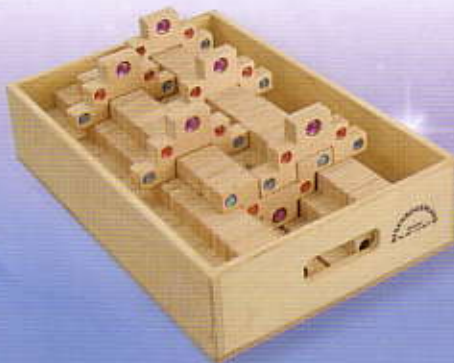

Oben und an den Seiten mit 15
großen und 15 kleinen quadra-
tischen Glitzer-Steinen besetzt.

Art.Nr. RBL 220

Himmelstreppe

Inhalt: 40 Treppen-Elemente,
20 große und 20 kleine,
gefüllt mit 400 Glitzer-Steinen
Kasten: L 54 x H 7,5 x B 34 cm

Große Treppe: L 15 x H 7,5 x B 5 cm
Kleine Treppe: L 15 x H 7,5 x B 2,5 cm

Ohne viel Aufwand können die Kinder in kürzester Zeit traumhafte Paläste, Märchenschlösser und andere Bauten entwickeln. Die Himmelstreppe ist auf Vorder- und Rückseite mit je 5 Glitzersteinen gefüllt und weckt den Wunsch, sie sofort in die Hand zu nehmen. Das lockt auch Mädchen schnell in die Bauecke. Kinder wollen Gestalten, nicht Stapeln!